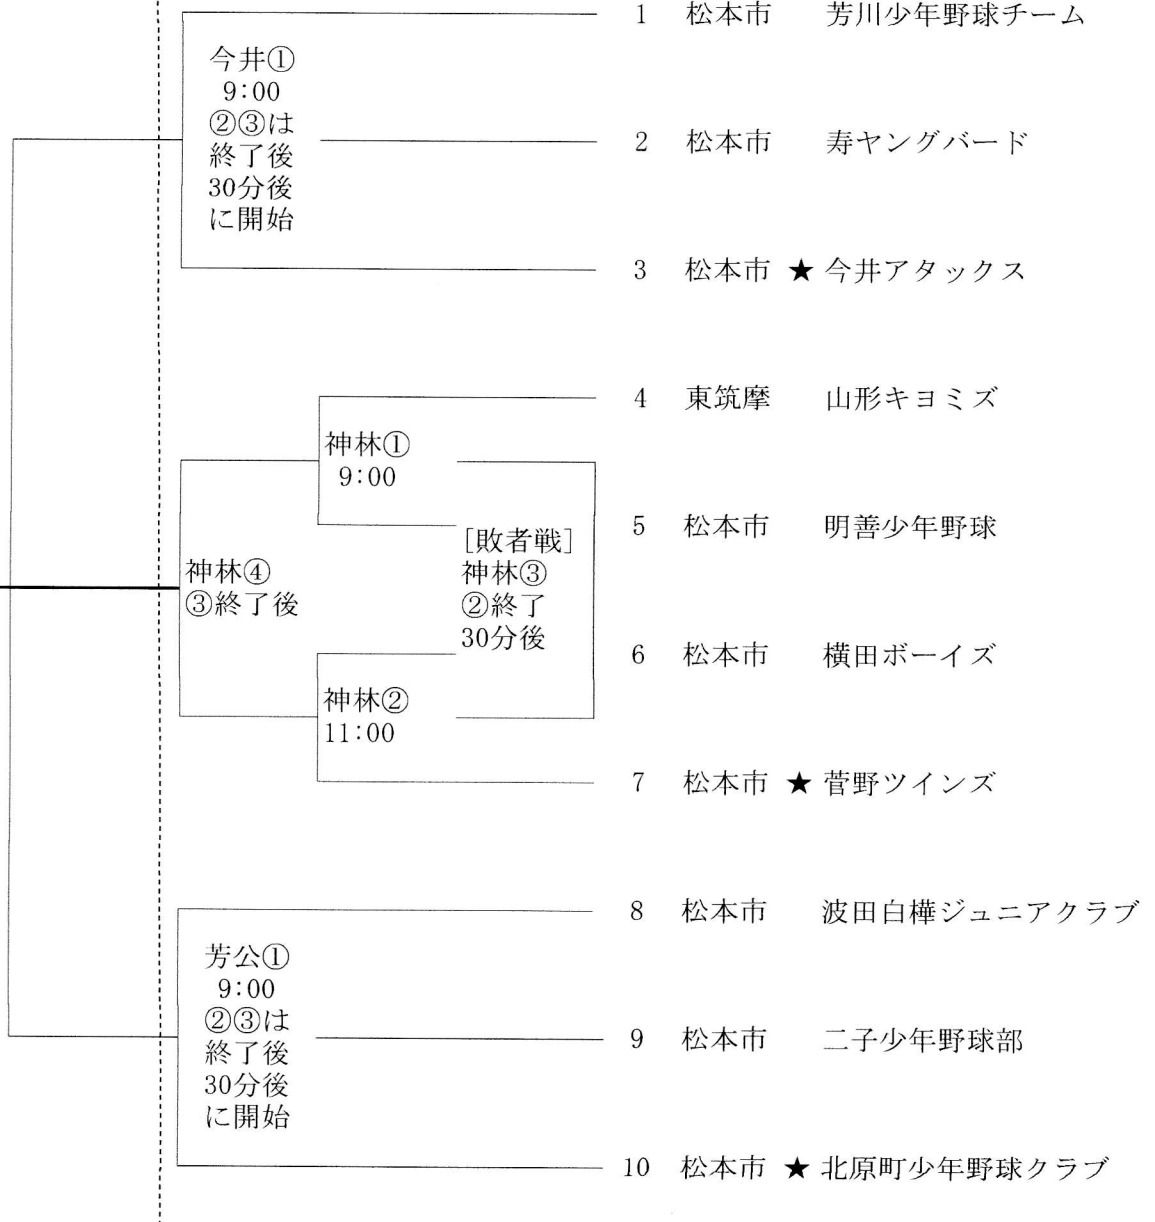

# 2021年度 若獅子杯大会（新人戦） 組合せ

試合会場

今井=今井運動広場：神林=神林農村広場：芳川=芳川公園G

第2日目：7月11日

第1日目：6月27日

★印=会場責任チーム

1日目終了後に決定

優勝

両日共に 先攻後攻=主将によるジャンケン  
リーグ戦ブロックは先攻・後攻を交互にする  
若番号チームが1塁側

※3チームが1勝1敗の場合

各チーム2試合合計の得失点差の数字が  
プラス側に大きいチームが勝者として  
得失点差が同じ場合は対戦時の勝者が進出とします。  
3チームが全く同じという場合は抽選とします。