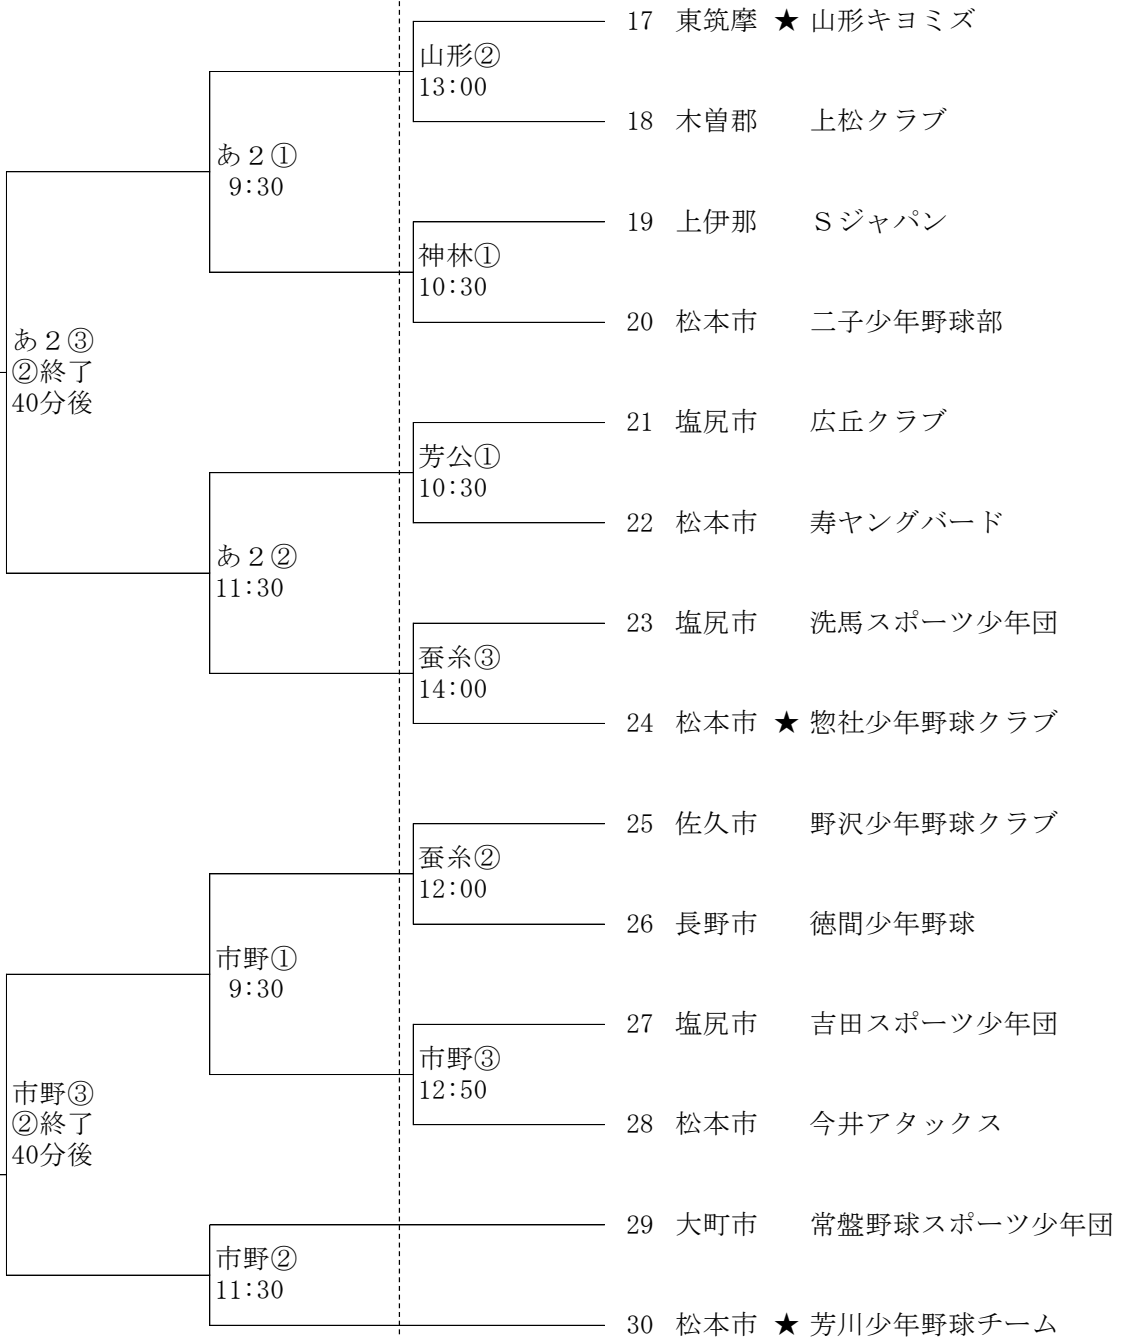

第13回 GasOneカップ学童軟式野球大会 組合せ

1日目～2日目

No.1

試合会場 市野＝松本市野球場：神林＝神林運動広場：蚕糸＝蚕糸公園G：芳公＝芳川公園G
山形＝山形トレセンG：あ2＝あずさ運動公園No.2コート

第2日目

第1日目

★印＝会場責任チーム

【A】

【B】

先攻後攻＝主将によるジャンケン
若番号チームが1塁側

先攻後攻＝若番号チームが先攻
若番号チームが1塁側

第13回 GasOneカップ学童軟式野球大会 組合せ

1日目～2日目

No.2

試合会場

市野=松本市野球場：神林=神林運動広場：蚕糸=蚕糸公園G：芳公=芳川公園G
山形=山形トレセンG：あ2=あずさ運動公園No.2コート

第2日目

第1日目

★印=会場責任チーム

【C】

【D】

先攻後攻=主将によるジャンケン
若番号チームが1塁側

先攻後攻=若番号チームが先攻
若番号チームが1塁側

第13回 GasOneカップ学童軟式野球大会

最終日の組合せ

※詳細は後日連絡

決勝リーグ戦

- 第1試合のメンバー票交換は 午前8:00 です。
- シートノック = 最初の試合前に各チーム5分間のシートノックを行う。
- 試合時間 = 準決勝戦は、1時間40分を超えて新しいイニングに入らない。
3位決定戦は5回戦とする
決勝は時間の制限を設けない。
- コールド = 全試合、5回以降7点差コールドゲーム