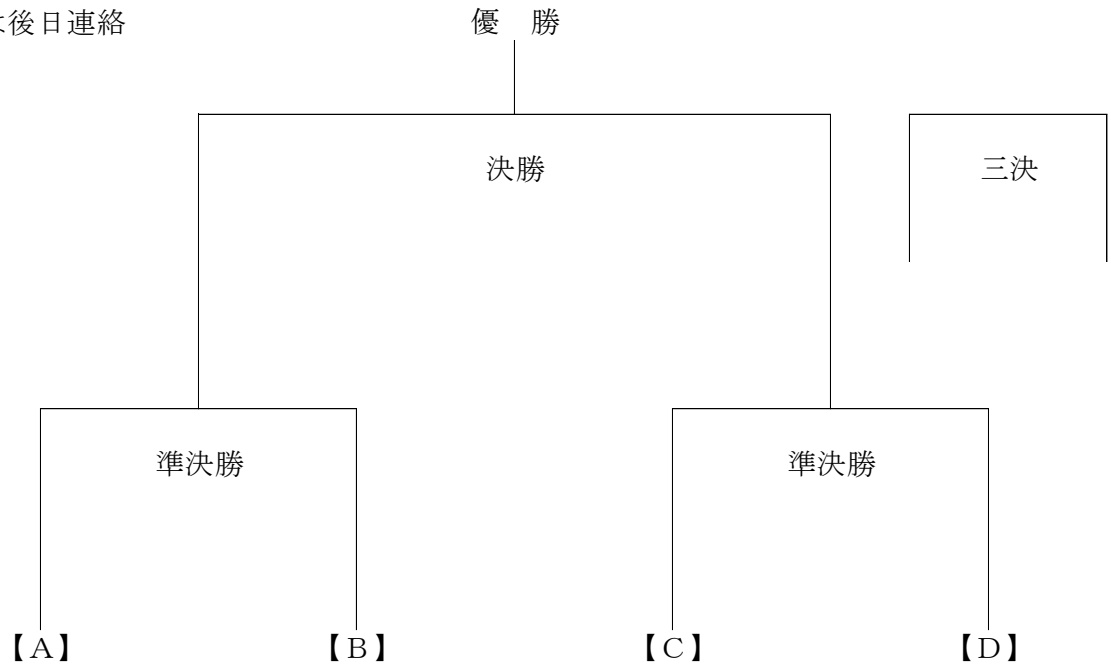

第2日目

第1日目

★印=会場責任チーム

【C】

【D】

先攻後攻=主将によるジャンケン
若番号チームが1塁側

先攻後攻=若番号チームが先攻
若番号チームが1塁側

第13回 GasOneカップ学童軟式野球大会

最終日の組合せ

※詳細は後日連絡

決勝リーグ戦

- 第1試合のメンバー票交換は 午前8:00 です。
- シートノック = 最初の試合前に各チーム5分間のシートノックを行う。
- 試合時間 = 準決勝戦は、1時間40分を超えて新しいイニングに入らない。
3位決定戦は5回戦とする
決勝は時間の制限を設けない。
- コールド = 全試合、5回以降7点差コールドゲーム