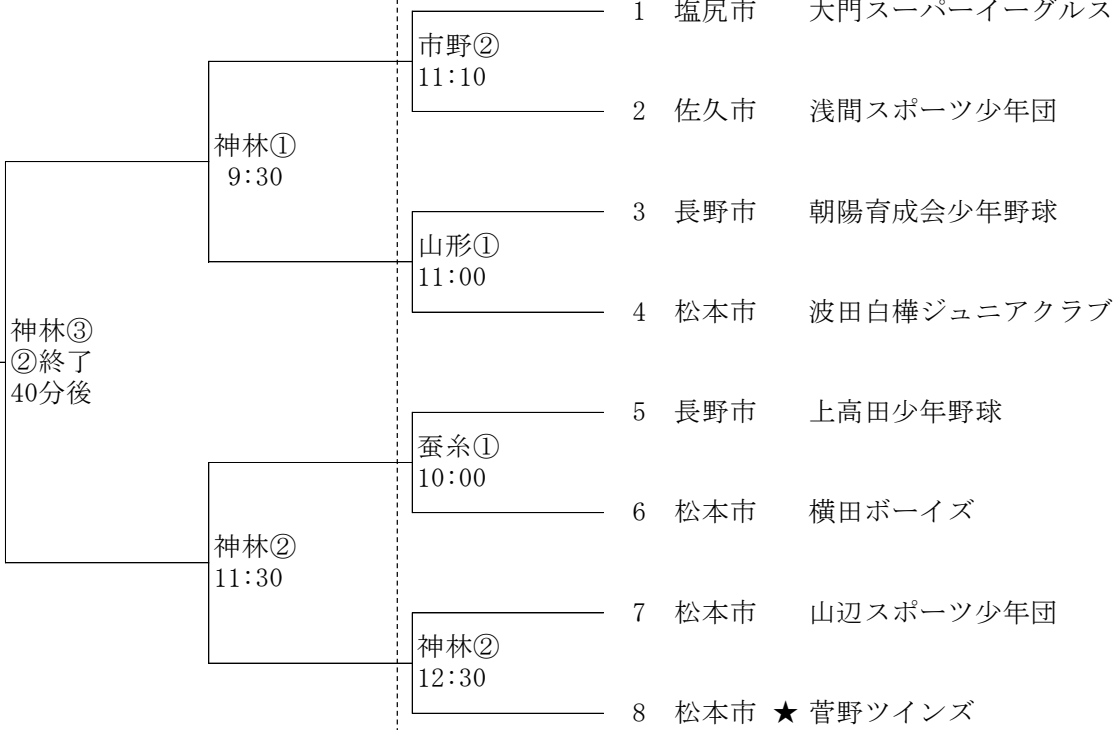

第13回 GasOneカップ学童軟式野球大会 組合せ

1日目～2日目

No.1

試合会場 市野＝松本市野球場：神林＝神林運動広場：蚕糸＝蚕糸公園G：芳公＝芳川公園G
山形＝山形トレセンG：あ2＝あずさ運動公園No.2コート

第2日目

第1日目

★印＝会場責任チーム

【A】

【B】

先攻後攻＝主将によるジャンケン
若番号チームが1塁側

先攻後攻＝若番号チームが先攻
若番号チームが1塁側

第13回 GasOneカップ学童軟式野球大会 組合せ

1日目～2日目

No.2

試合会場

市野=松本市野球場：神林=神林運動広場：蚕糸=蚕糸公園G：芳公=芳川公園G
山形=山形トレセンG：あ2=あずさ運動公園No.2コート

第2日目

第1日目

★印=会場責任チーム

【C】

【D】

先攻後攻=主将によるジャンケン
若番号チームが1塁側

先攻後攻=若番号チームが先攻
若番号チームが1塁側

第13回 GasOneカップ学童軟式野球大会

最終日の組合せ

※詳細は後日連絡

決勝リーグ戦

- 第1試合のメンバー票交換は 午前8:00 です。
- シートノック = 最初の試合前に各チーム5分間のシートノックを行う。
- 試合時間 = 準決勝戦は、1時間40分を超えて新しいイニングに入らない。
3位決定戦は5回戦とする
決勝は時間の制限を設けない。
- コールド = 全試合、5回以降7点差コールドゲーム