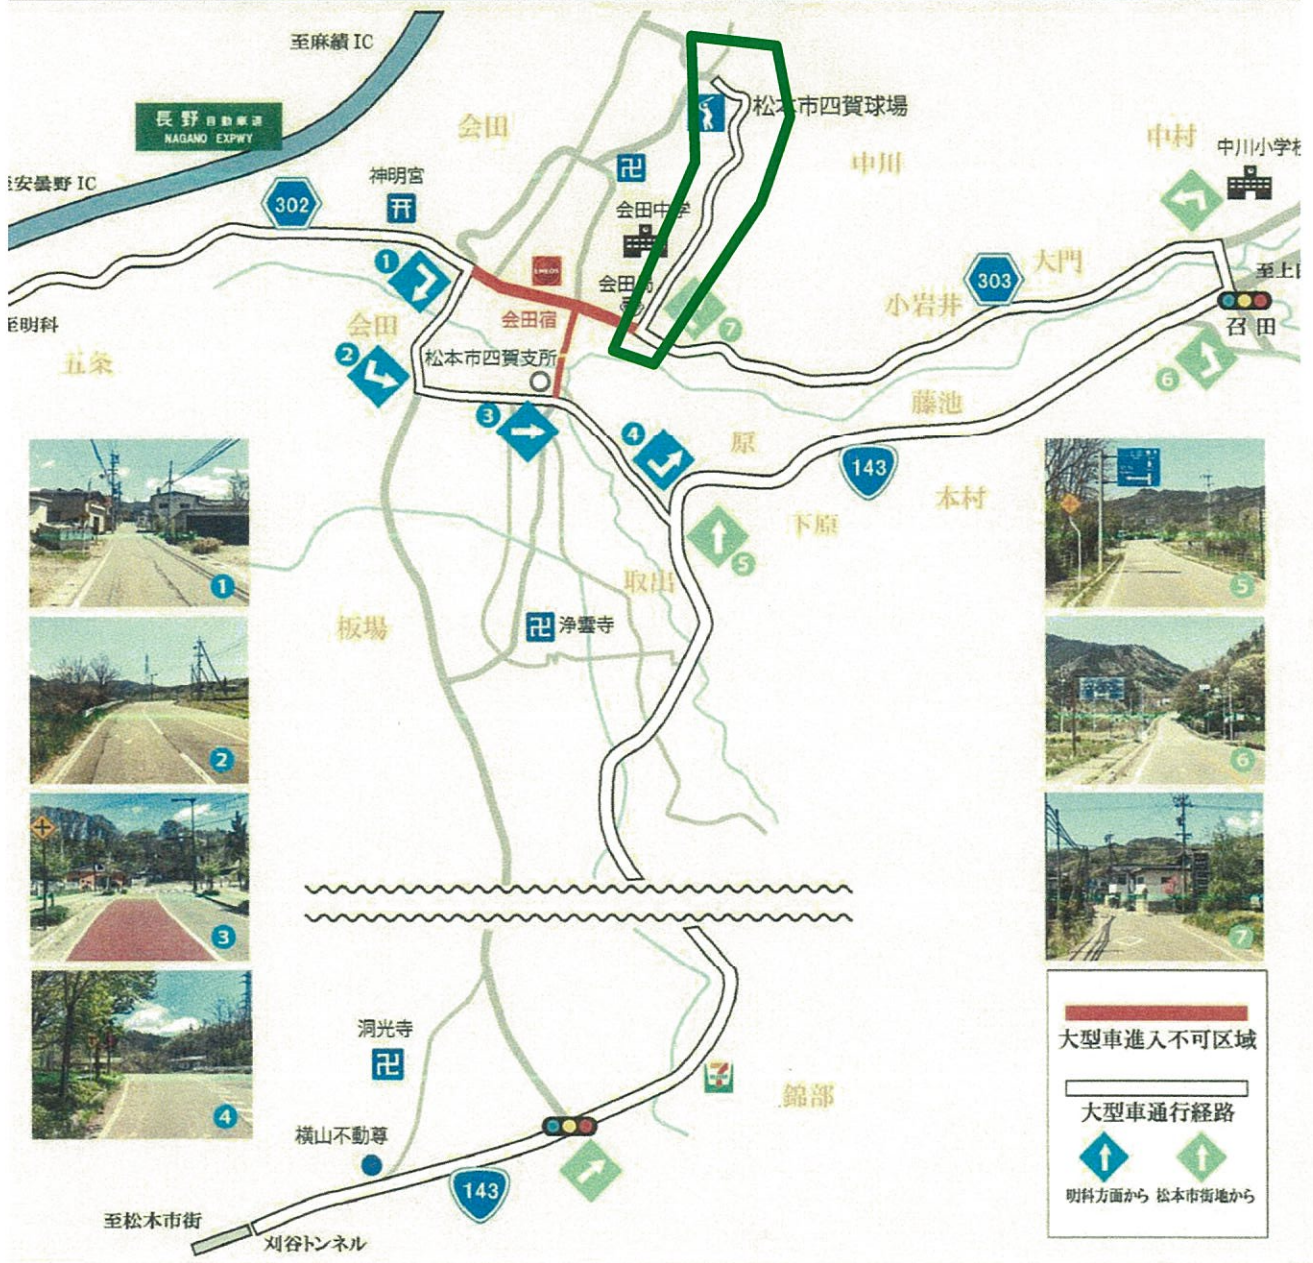

## 松本市四賀球場

通行経路について、以下を厳守してください。

- ・ 大型車の通行経路は、下記地図の通り
- ・ 全車、球場往來の道は、緑枠の道を必ず通行し、それ以外は通行しないこと

狭い道もありますので、交通には十分注意をし安全運転をお願いします

# 松本市四賀球場への大型車通行経路

### ●その他

コンビニエンスストアは1店しかありません。

球場近辺で調達しようとすることはできませんので、基本的には事前準備をしてください。